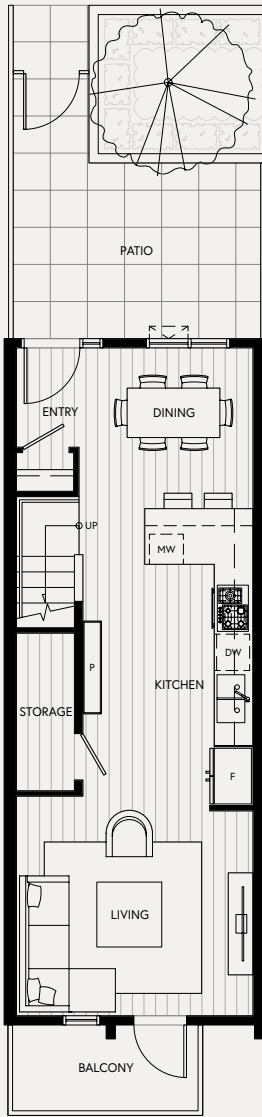

D1

3 Bedroom

2 Bath

Interior 1,321 sq ft

Exterior 315 - 369 sq ft

Lower Level

Middle Level

Upper Level