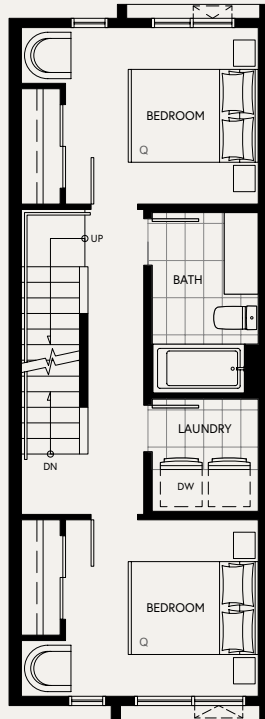

D1

3 Bedroom

2 Bath

Interior 1,321 sq ft

Exterior 315 - 369 sq ft

Lower Level

Middle Level

Upper Level