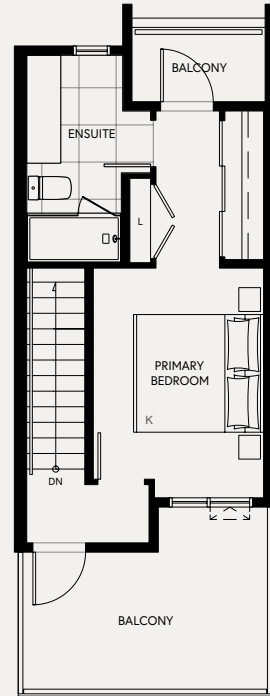

D1

3 Bedroom

2 Bath

Interior 1,321 sq ft

Exterior 315 - 369 sq ft

Lower Level

Middle Level

Upper Level